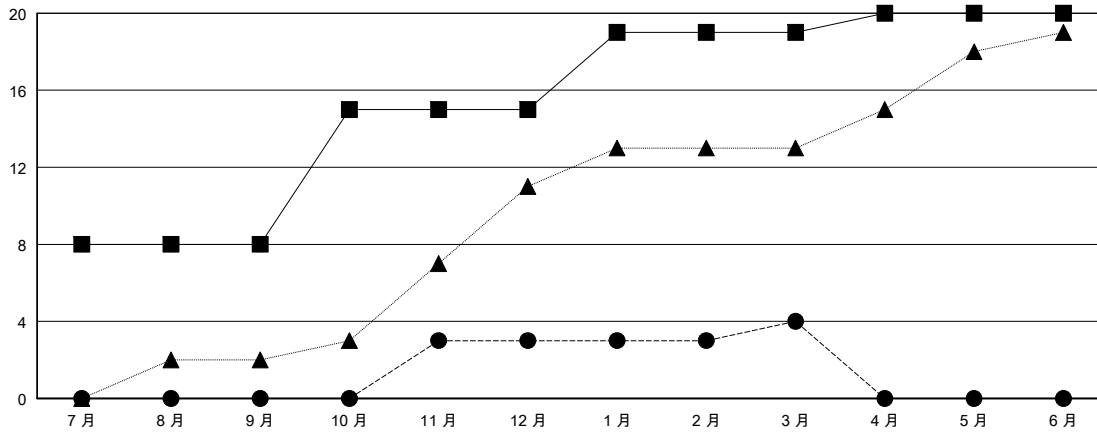

MONTHLY MEMBERSHIP PROGRESS REPORT

District 392

Results as of: 03/31/2018

GMT: ZIYU LIN

地点 CHINA

GMT宪章区

分会			
成果 2017-2018			
季	新分会目标	新会	会员流失的分会
7月/8月/9月	8	0	0
10月/11月/12月	7	3	2
1月/2月/3月	4	1	1
4月/5月/6月	1	0	0

位会员@每位须缴			
成果 2017-2018			
季	会员净增长目标	实际会员增长数	实际退会会员 (包括转会)
7月/8月/9月	350	132	161
10月/11月/12月	265	123	111
1月/2月/3月	200	107	62
4月/5月/6月	55	0	0

目标与实际新会累积

目标和实际会员累积

已取消的分会: 3	38 CLUBS OF 45 增添1位或以上的新会员	性别分布 男 773 (58.38%) 女 551 (41.62%) 年度女性会员百分比目标: 50%
放弃的会员 过世 2 分会已取消 38 其他 294 总计 334	点击这里取得累计会员数据	总计家庭单位会员数 49 支付减半会费的家庭会员 25