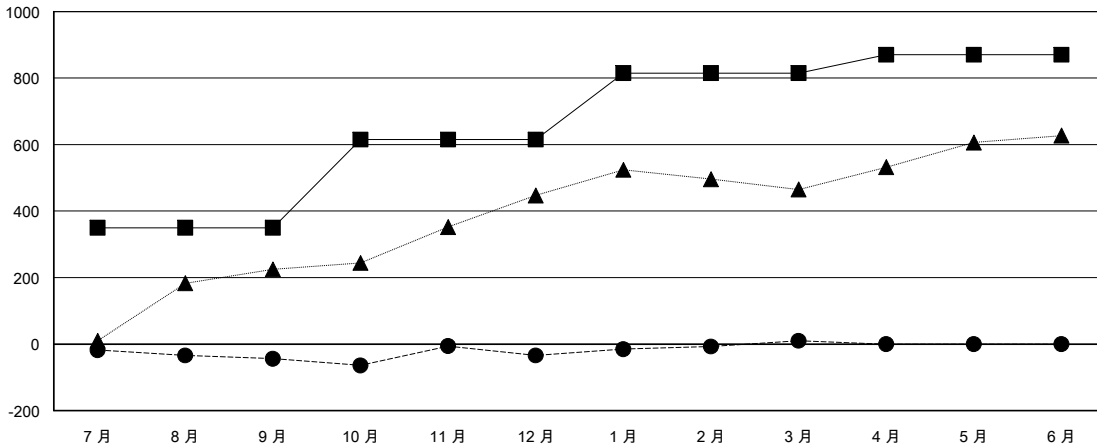

MONTHLY MEMBERSHIP PROGRESS REPORT

District 392

Results as of: 03/31/2018

GMT: ZIYU LIN

地点 CHINA

GMT宪章区

分会			
成果 2017-2018			
季	新分会目标	新会	会员流失的分会
7月/8月/9月	8	0	0
10月/11月/12月	7	3	2
1月/2月/3月	4	1	1
4月/5月/6月	1	0	0

位会员@每位须缴			
成果 2017-2018			
季	会员净增长目标	实际会员增长数	实际退会会员 (包括转会)
7月/8月/9月	350	132	161
10月/11月/12月	265	123	111
1月/2月/3月	200	107	62
4月/5月/6月	55	0	0

目标与实际新会累积

目标和实际会员累积

已取消的分会: 3	38 CLUBS OF 45 增添1位或以上的新会员	性别分布 男 773 (58.38%) 女 551 (41.62%) 年度女性会员百分比目标: 50%
放弃的会员 过世 2 分会已取消 38 其他 294 总计 334	点击这里取得累计会员数据	总计家庭单位会员数 49 支付减半会费的家庭会员 25